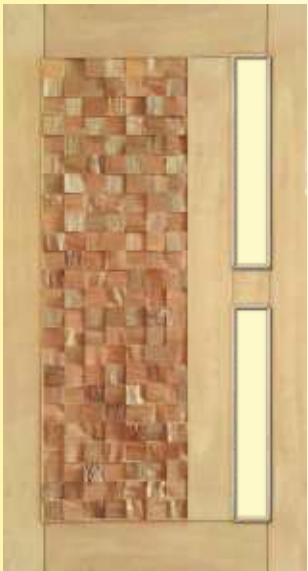

PORTA AMÉRICA PARA VIDRO
CÓDIGO 2892 - 2,10m x 0,72m
CÓDIGO 2893 - 2,10m x 0,82m
CÓDIGO 2894 - 2,10m x 0,92m
CÓDIGO 2895 - 2,10m x 1,02m
CÓDIGO 2896 - 2,10m x 1,12m
CÓDIGO 2897 - 2,10m x 1,22m