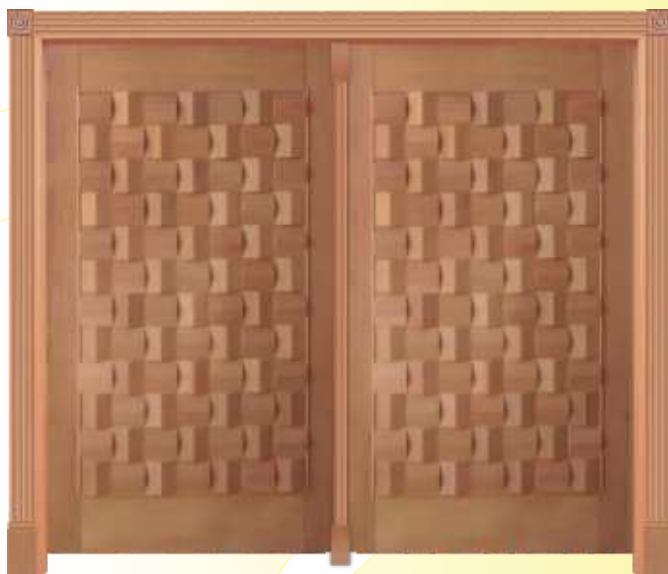

LANÇAMENTO

PORTAL ABRIR CASMAVI - 219 - CORUMBÁ

CÓDIGO 1250 - Portal com 2 folhas de 2,10m x 0,72m - Medida Final de 2,15m x 1,52m
 CÓDIGO 1251 - Portal com 2 folhas de 2,10m x 0,82m - Medida Final de 2,15m x 1,72m
 CÓDIGO 1252 - Portal com 2 folhas de 2,10m x 0,92m - Medida Final de 2,15m x 1,92m

PORTAL PIVOTANTE CASMAVI - 555 - 1 ALMOFADA VIDRO EM ARCO

CÓDIGO 1195 - Portal com 2 folhas de 2,10m x 0,72m - Medida Final de 2,15m x 1,52m
 CÓDIGO 1196 - Portal com 2 folhas de 2,10m x 0,82m - Medida Final de 2,15m x 1,72m
 CÓDIGO 1197 - Portal com 2 folhas de 2,10m x 0,92m - Medida Final de 2,15m x 1,92m