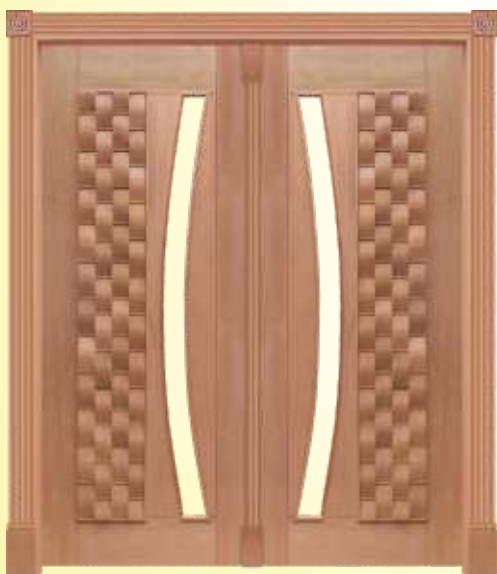

PORTAL PIVOTANTE CASMAVI - 370 - COURO PARA VIDRO EM ARCO

CÓDIGO 1150 - Portal com 2 folhas de 2,10m x 0,72m - Medida Final de 2,15m x 1,52m

CÓDIGO 1151 - Portal com 2 folhas de 2,10m x 0,82m - Medida Final de 2,15m x 1,72m

CÓDIGO 1152 - Portal com 2 folhas de 2,10m x 0,92m - Medida Final de 2,15m x 1,92m