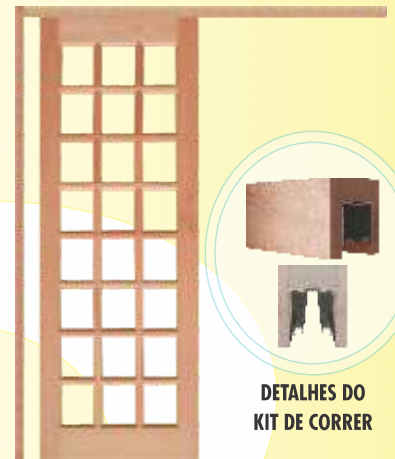

KIT DE CORRER (não acompanha a porta)
CÓDIGO 7000 - TRILHO 2,00m