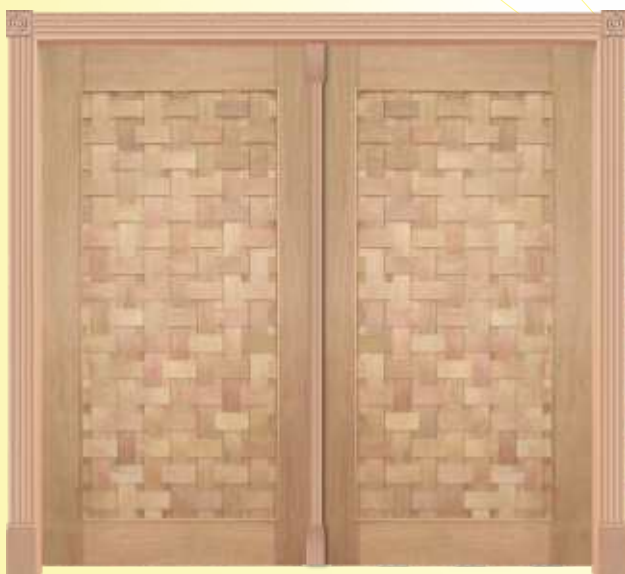

PORTAL PIVOTANTE CASMAVI - 430 - COURO TRANÇADO

- CÓDIGO 1177 - Portal com 2 folhas de 2,10m x 0,72m - Medida Final de 2,15m x 1,52m
- CÓDIGO 1178 - Portal com 2 folhas de 2,10m x 0,82m - Medida Final de 2,15m x 1,72m
- CÓDIGO 1179 - Portal com 2 folhas de 2,10m x 0,92m - Medida Final de 2,15m x 1,92m